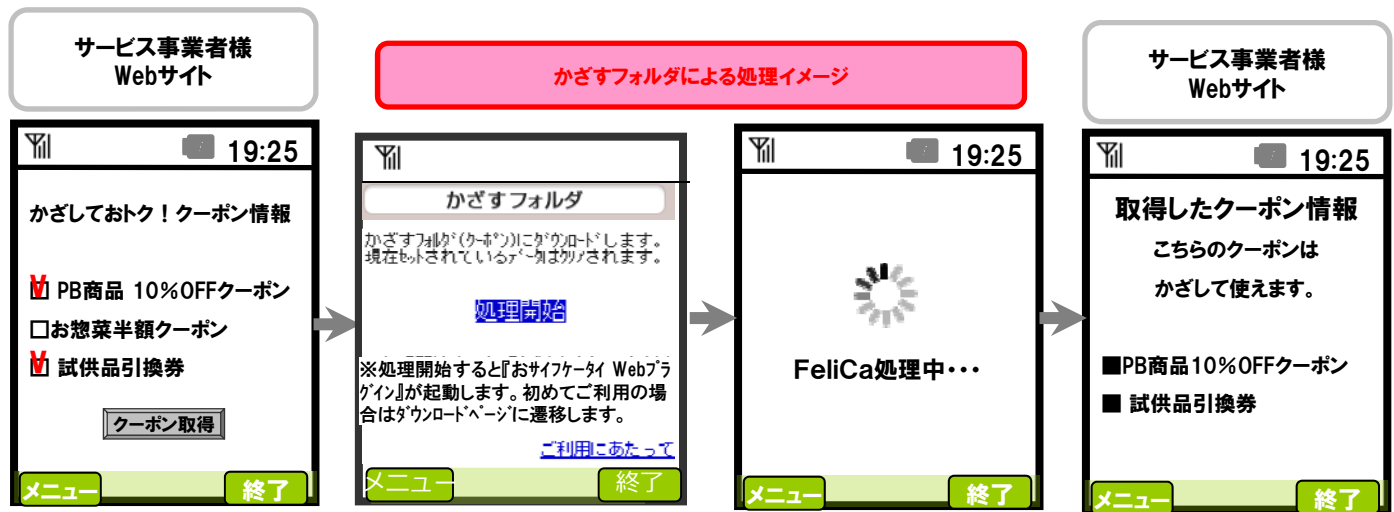

■ サービスイメージ

※ おサイフケータイ Webプラグインは、フェリカネットワークスが提供する、WebサイトからシームレスにモバイルFeliCa ICチップへのアクセスを可能にするアプリケーションです。iモードFeliCa、EZ FeliCa (2010年8月対応)、S! FeliCa、おサイフケータイ対応Android携帯電話(2010年11月)に対応しております。