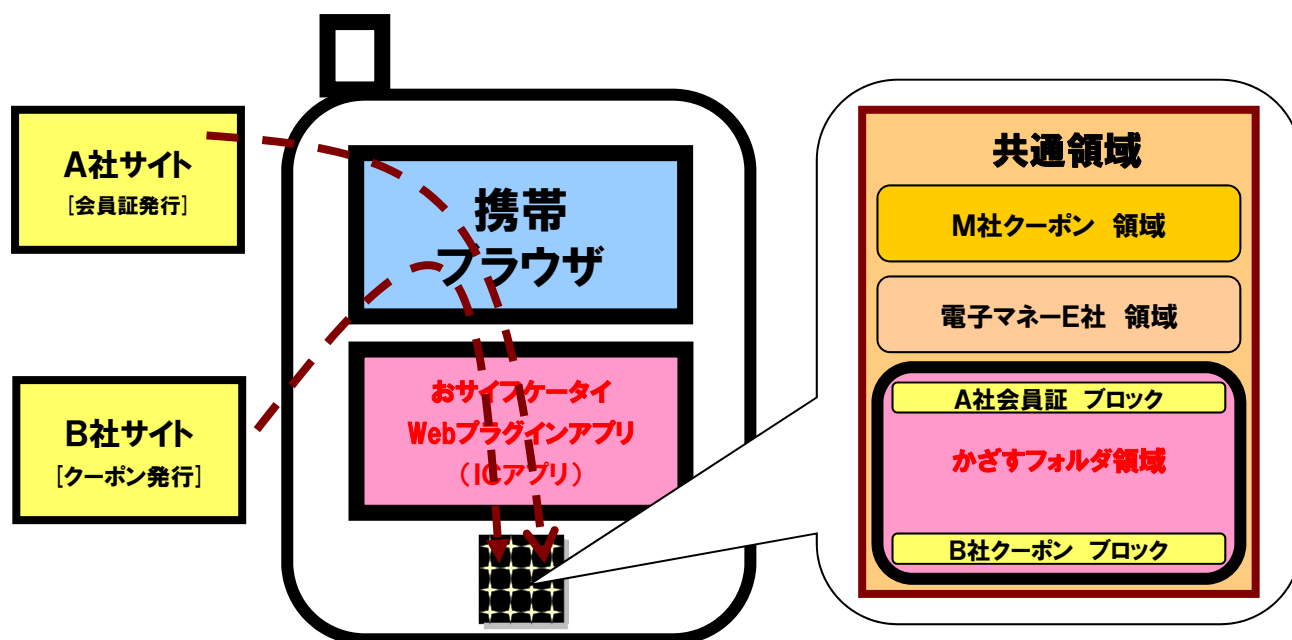

かざすフォルダのご紹介

■かざすフォルダとは？

かざすフォルダとは、携帯電話のブラウザからモバイルFeliCa ICチップへの読み込み、書き込みが可能となる、おサイフケータイ Webプラグインを利用したサービスです。

サービス事業者様は、モバイルFeliCa ICチップへの読み込み、書き込みのためのアプリの開発やFeliCaチップ上の独自の領域を用意する必要なく、クーポンや会員証などをエンドユーザのおサイフケータイに書き込み、サービス提供することができます。

- ◆ おサイフケータイ Webプラグインアプリを利用してモバイルFeliCa ICチップへ発行する領域を『かざすフォルダ』としてサービス提供
- ◆ クーポンや会員証をおサイフケータイで実現するために独自でアプリを開発する場合と比較して**導入・運用コストの低減**
- ◆ **サービス事業者様のサイトとの親和性向上**によりユーザの使い勝手を高めた、新しいプラットフォームサービス
- ◆ 対応機種
モバイルFeliCa OS Version 2.0搭載端末
※ソフトバンクの一部端末、WILLCOM端末を除く

■ サービスイメージ

※ おサイフケータイ Webプラグインは、フェリカネットワークスが提供する、WebサイトからシームレスにモバイルFeliCa ICチップへのアクセスを可能にするアプリケーションです。iモードFeliCa、EZ FeliCa (2010年8月対応)、S! FeliCa、おサイフケータイ対応Android携帯電話(2010年11月)に対応しております。